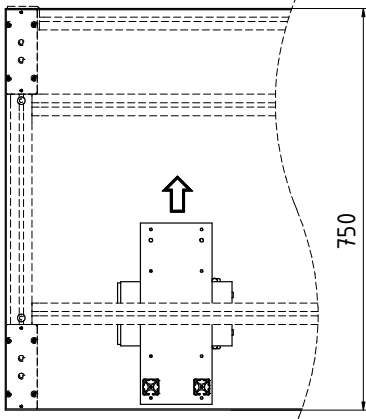

PC-Halter
Anwendungs- und Montagehinweise

PC Mount
Notes on Use and Installation

E

F

4E

item

item Industrietechnik GmbH
Friedenstraße 107-109
42699 Solingen
Deutschland
Telefon +49 212 6580 0
Telefax +49 212 6580 310
info@item24.com
item24.com