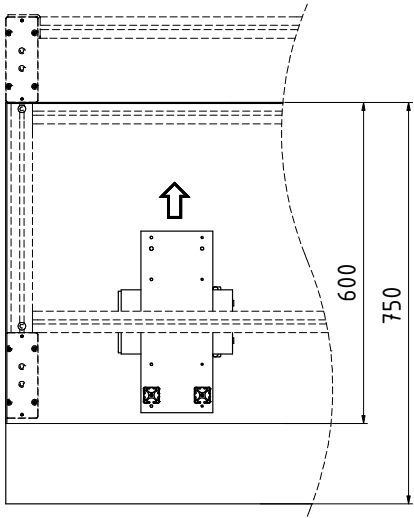

PC-Halter
Anwendungs- und Montagehinweise

PC Mount
Notes on Use and Installation

E

F

4E

item

item Industrietechnik GmbH
Friedenstraße 107-109
42699 Solingen
Deutschland
Telefon +49 212 6580 0
Telefax +49 212 6580 310
info@item24.com
item24.com