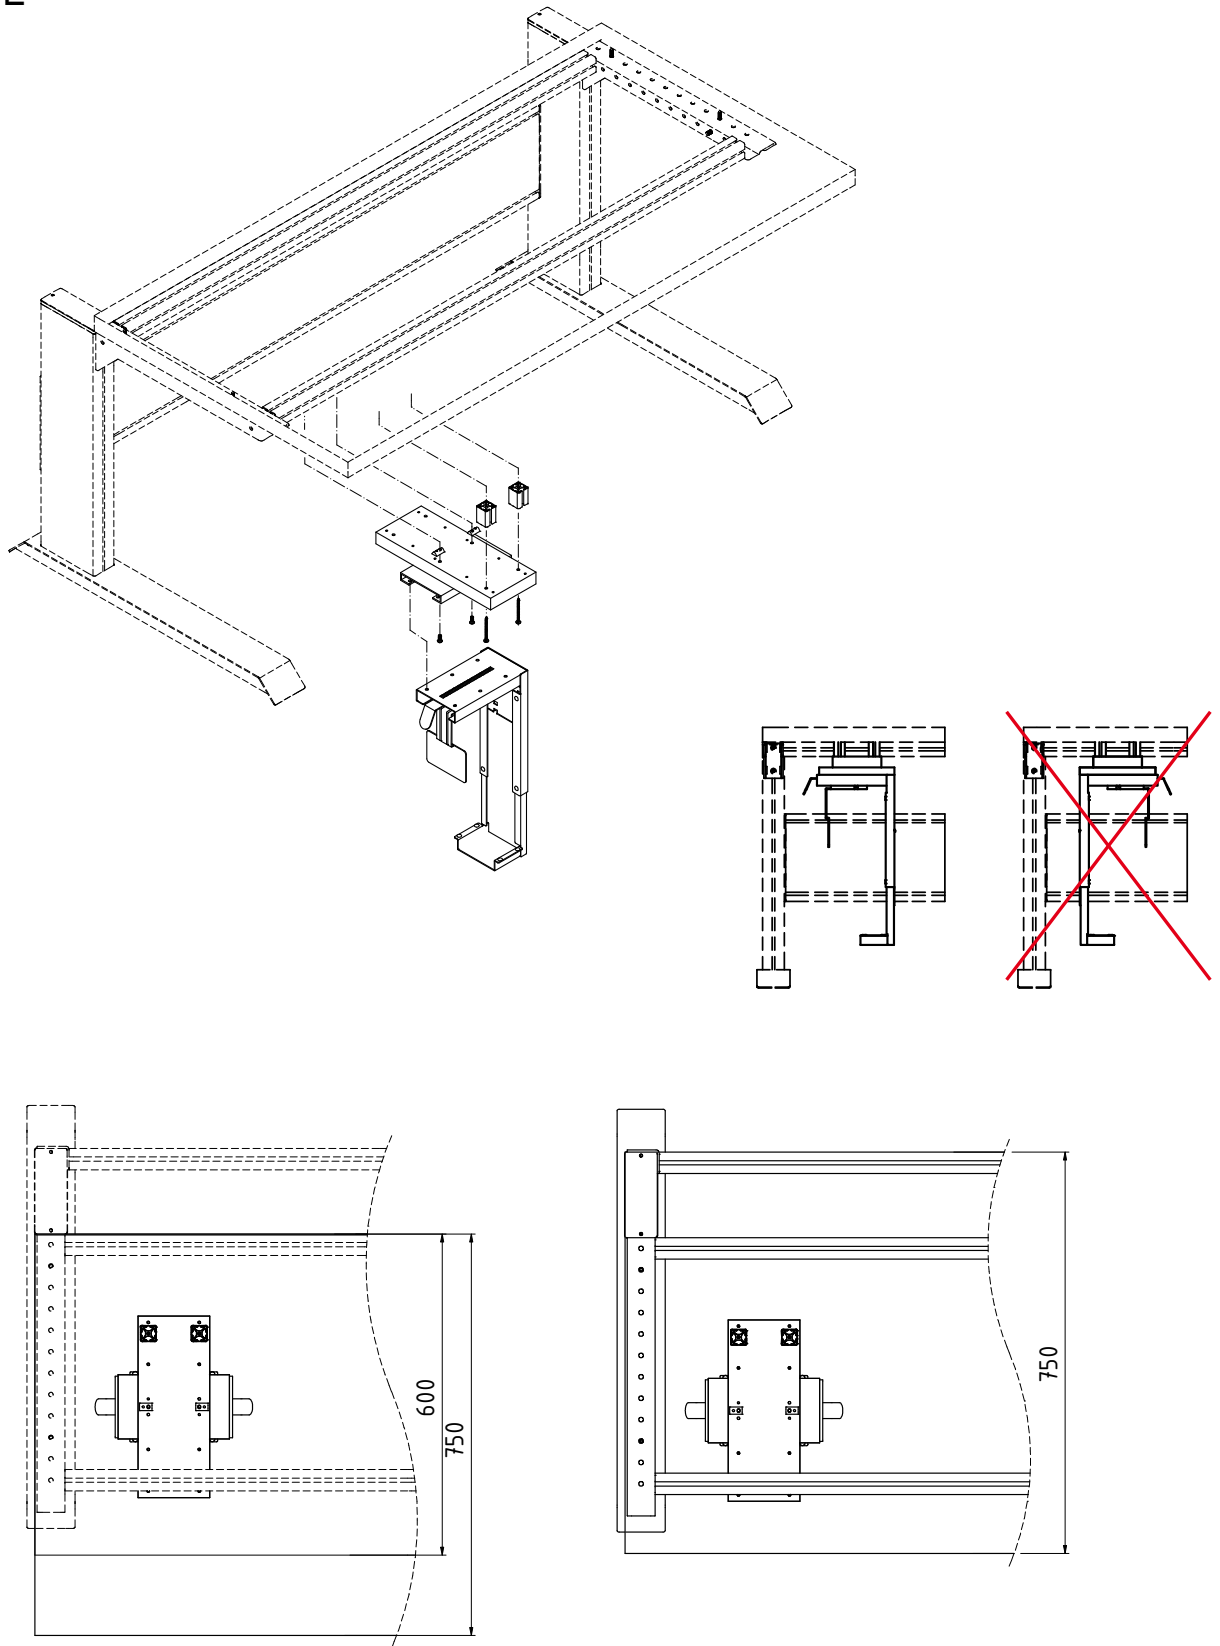

PC-Halter
Anwendungs- und Montagehinweise

PC Mount
Notes on Use and Installation

E

F

4E

item

item Industrietechnik GmbH
Friedenstraße 107-109
42699 Solingen
Deutschland
Telefon +49 212 6580 0
Telefax +49 212 6580 310
info@item24.com
item24.com