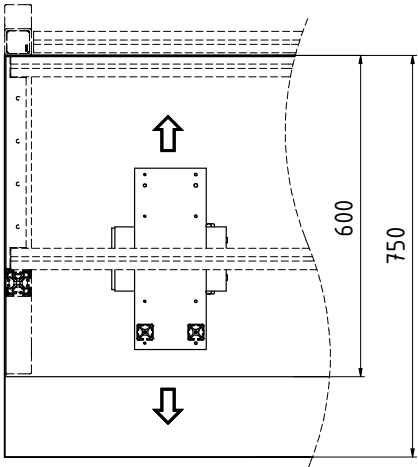

PC-Halter
Anwendungs- und Montagehinweise

PC Mount
Notes on Use and Installation

E

F

4E

item

item Industrietechnik GmbH
Friedenstraße 107-109
42699 Solingen
Deutschland
Telefon +49 212 6580 0
Telefax +49 212 6580 310
info@item24.com
item24.com