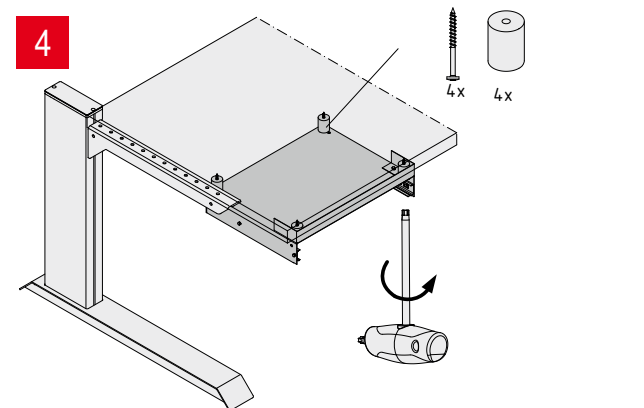

**Schublade S1 H70**  
Anwendungs- und Montagehinweise

**Drawer S1 H70**  
Notes on Use and Installation

**item**

item Industrietechnik GmbH  
Friedenstraße 107-109  
42699 Solingen  
Deutschland  
Telefon +49 212 6580 0  
Telefax +49 212 6580 310  
info@item24.com  
item24.com