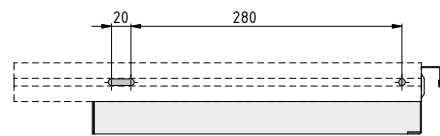

**Schublade S1 H70**  
Anwendungs- und Montagehinweise

**Drawer S1 H70**  
Notes on Use and Installation

**item**

item Industrietechnik GmbH  
Friedenstraße 107-109  
42699 Solingen  
Deutschland  
Telefon +49 212 6580 0  
Telefax +49 212 6580 310  
info@item24.com  
item24.com