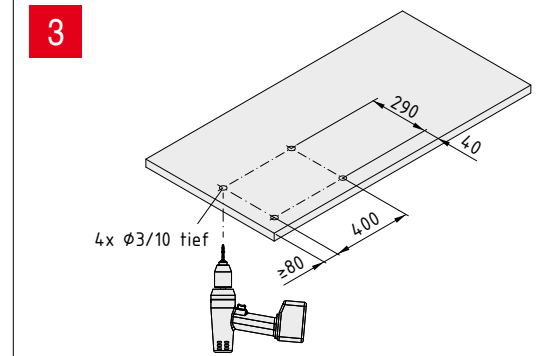

**Schublade S1 H70**  
Anwendungs- und Montagehinweise

**Drawer S1 H70**  
Notes on Use and Installation

**item**

item Industrietechnik GmbH  
Friedenstraße 107-109  
42699 Solingen  
Deutschland  
Telefon +49 212 6580 0  
Telefax +49 212 6580 310  
info@item24.com  
item24.com