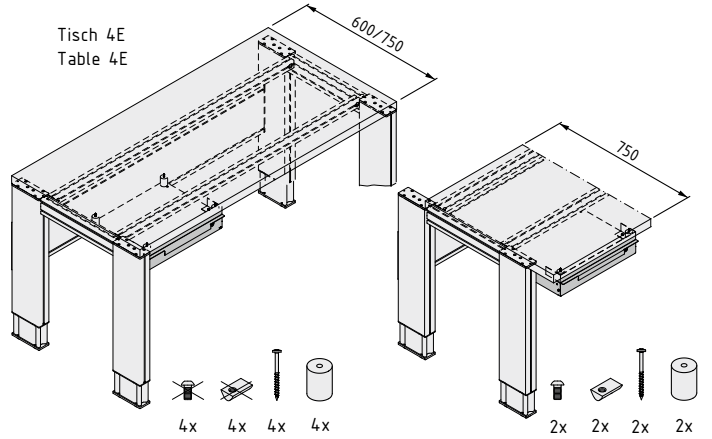

**Schublade S1 H70**  
Anwendungs- und Montagehinweise

**Drawer S1 H70**  
Notes on Use and Installation

**item**

item Industrietechnik GmbH  
Friedenstraße 107-109  
42699 Solingen  
Deutschland  
Telefon +49 212 6580 0  
Telefax +49 212 6580 310  
info@item24.com  
item24.com