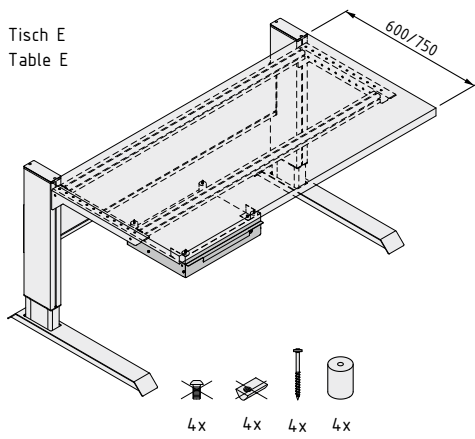

**Schublade S1 H70**  
Anwendungs- und Montagehinweise

**Drawer S1 H70**  
Notes on Use and Installation

**item**

item Industrietechnik GmbH  
Friedenstraße 107-109  
42699 Solingen  
Deutschland  
Telefon +49 212 6580 0  
Telefax +49 212 6580 310  
info@item24.com  
item24.com