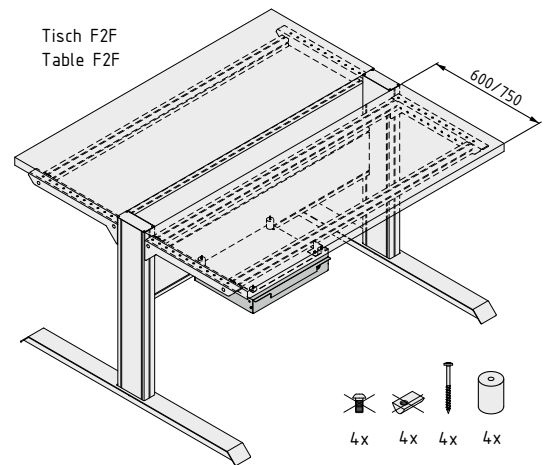

**Schublade S1 H70**  
Anwendungs- und Montagehinweise

**Drawer S1 H70**  
Notes on Use and Installation

**item**

item Industrietechnik GmbH  
Friedenstraße 107-109  
42699 Solingen  
Deutschland  
Telefon +49 212 6580 0  
Telefax +49 212 6580 310  
info@item24.com  
item24.com