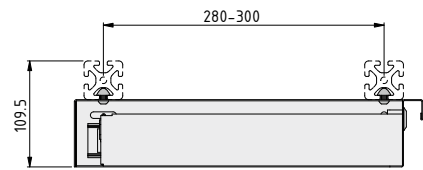

**Schublade S1 H70**  
Anwendungs- und Montagehinweise

**Drawer S1 H70**  
Notes on Use and Installation

**item**

item Industrietechnik GmbH  
Friedenstraße 107-109  
42699 Solingen  
Deutschland  
Telefon +49 212 6580 0  
Telefax +49 212 6580 310  
info@item24.com  
item24.com