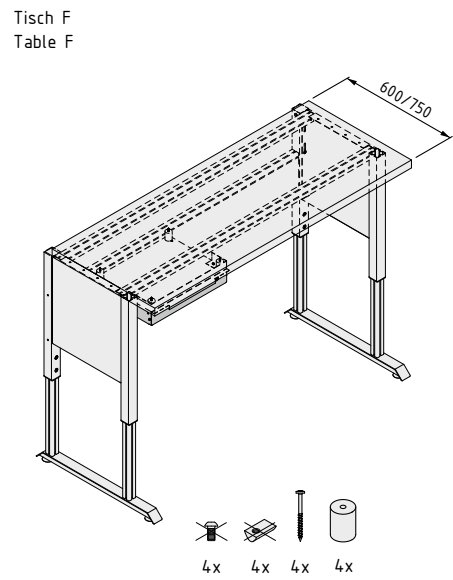

**Schublade S1 H70**  
Anwendungs- und Montagehinweise

**Drawer S1 H70**  
Notes on Use and Installation

**item**

item Industrietechnik GmbH  
Friedenstraße 107-109  
42699 Solingen  
Deutschland  
Telefon +49 212 6580 0  
Telefax +49 212 6580 310  
info@item24.com  
item24.com