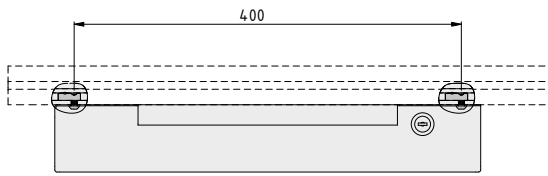

**Schublade S1 H70**  
Anwendungs- und Montagehinweise

**Drawer S1 H70**  
Notes on Use and Installation

**item**

item Industrietechnik GmbH  
Friedenstraße 107-109  
42699 Solingen  
Deutschland  
Telefon +49 212 6580 0  
Telefax +49 212 6580 310  
info@item24.com  
item24.com