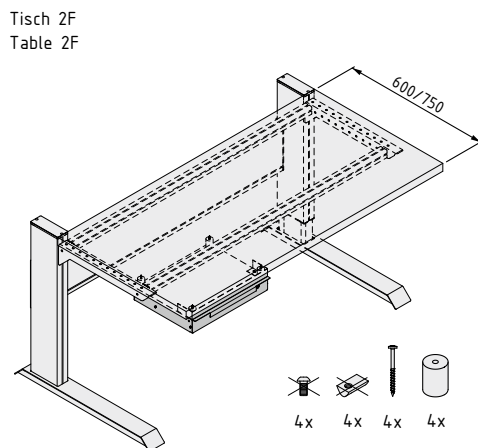

**Schublade S1 H70**  
Anwendungs- und Montagehinweise

**Drawer S1 H70**  
Notes on Use and Installation

**item**

item Industrietechnik GmbH  
Friedenstraße 107-109  
42699 Solingen  
Deutschland  
Telefon +49 212 6580 0  
Telefax +49 212 6580 310  
info@item24.com  
item24.com