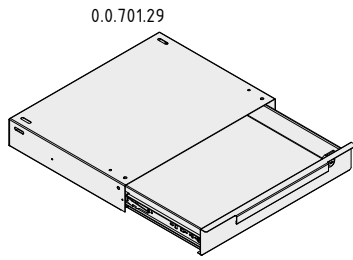

**Schublade S1 H70**  
Anwendungs- und Montagehinweise

**Drawer S1 H70**  
Notes on Use and Installation

**item**

item Industrietechnik GmbH  
Friedenstraße 107-109  
42699 Solingen  
Deutschland  
Telefon +49 212 6580 0  
Telefax +49 212 6580 310  
info@item24.com  
item24.com