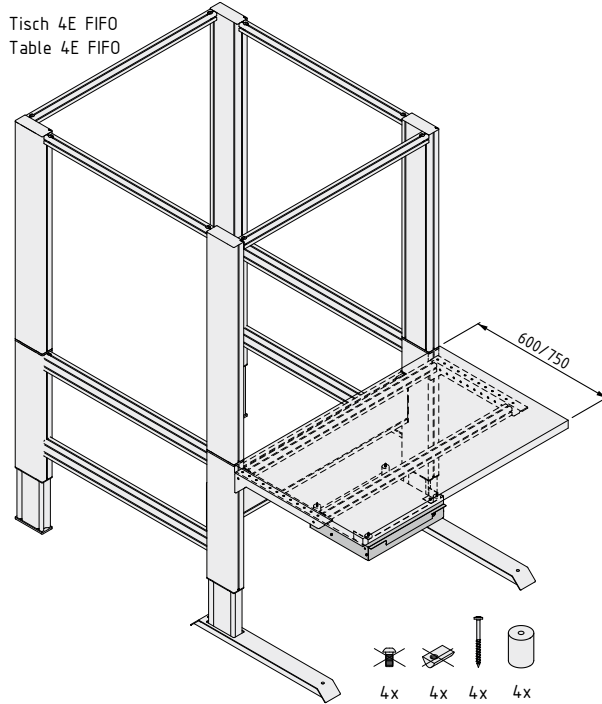

**Schublade S1 H70**  
Anwendungs- und Montagehinweise

**Drawer S1 H70**  
Notes on Use and Installation

**item**

item Industrietechnik GmbH  
Friedenstraße 107-109  
42699 Solingen  
Deutschland  
Telefon +49 212 6580 0  
Telefax +49 212 6580 310  
info@item24.com  
item24.com