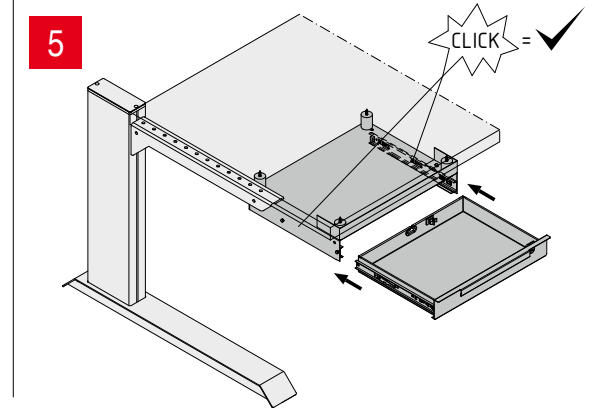

**Schublade S1 H70**  
Anwendungs- und Montagehinweise

**Drawer S1 H70**  
Notes on Use and Installation

**item**

item Industrietechnik GmbH  
Friedenstraße 107-109  
42699 Solingen  
Deutschland  
Telefon +49 212 6580 0  
Telefax +49 212 6580 310  
info@item24.com  
item24.com