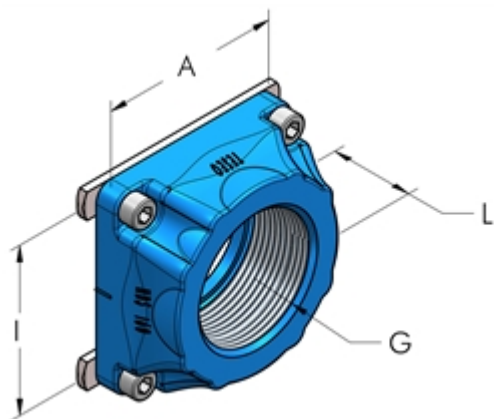

I60 AUSGANGSPLATTE MIT NPT INNENGEWINDE, KOMPLETT

Codice	G	L mm	l mm	A mm	P g	Pz
003 003 433	1/2" - NPT	30	60	70	250	10
003 003 434	3/4" - NPT	30	60	72	220	20
003 003 435	1" - NPT	30	60	72	200	10
003 003 436	1"1/2 - NPT	30	60	72	150	10
003 003 438	1"1/4 - NPT	30	60	72	175	10
003 003 439	2" - NPT	30	60	72	193	10